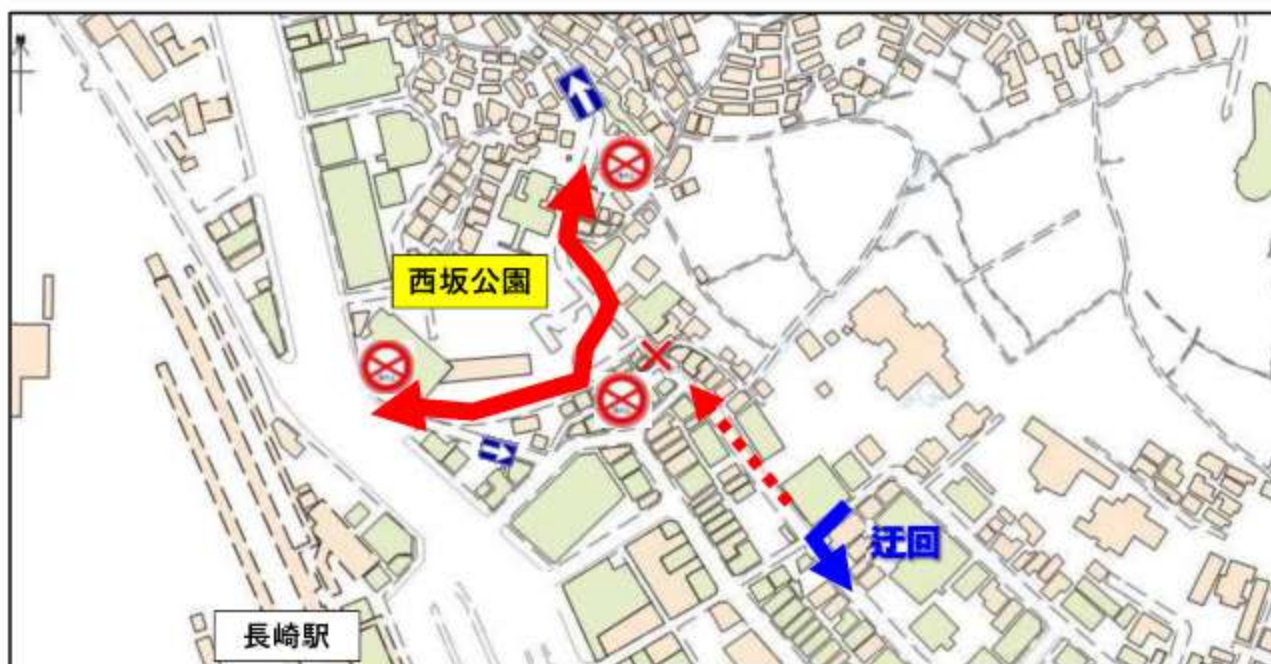

# 西坂公園周辺の交通規制

11月24日（日）、ローマ法王来県に伴う関連行事のため、西坂公園周辺において一時的な交通規制を行います。

なお、当日の状況により、規制時間を変更する場合があります。  
交通規制が実施される際は、現場警察官の指示・誘導に従ってください。

御理解と御協力をお願いいたします。

## 【通行止め】

11月24日（日）10:30頃～12:00頃

※西坂公園での行事が終了次第規制を解除します。

この地図の作成に当たっては、国土地理院長の承認を得て、同院発行の基盤地図情報を使用した。（承認番号 平31情使、第43号）

交通規制に関するお問い合わせ先  
長崎県警察本部警備部警備課  
TEL：095-820-0110

 長崎県警察本部